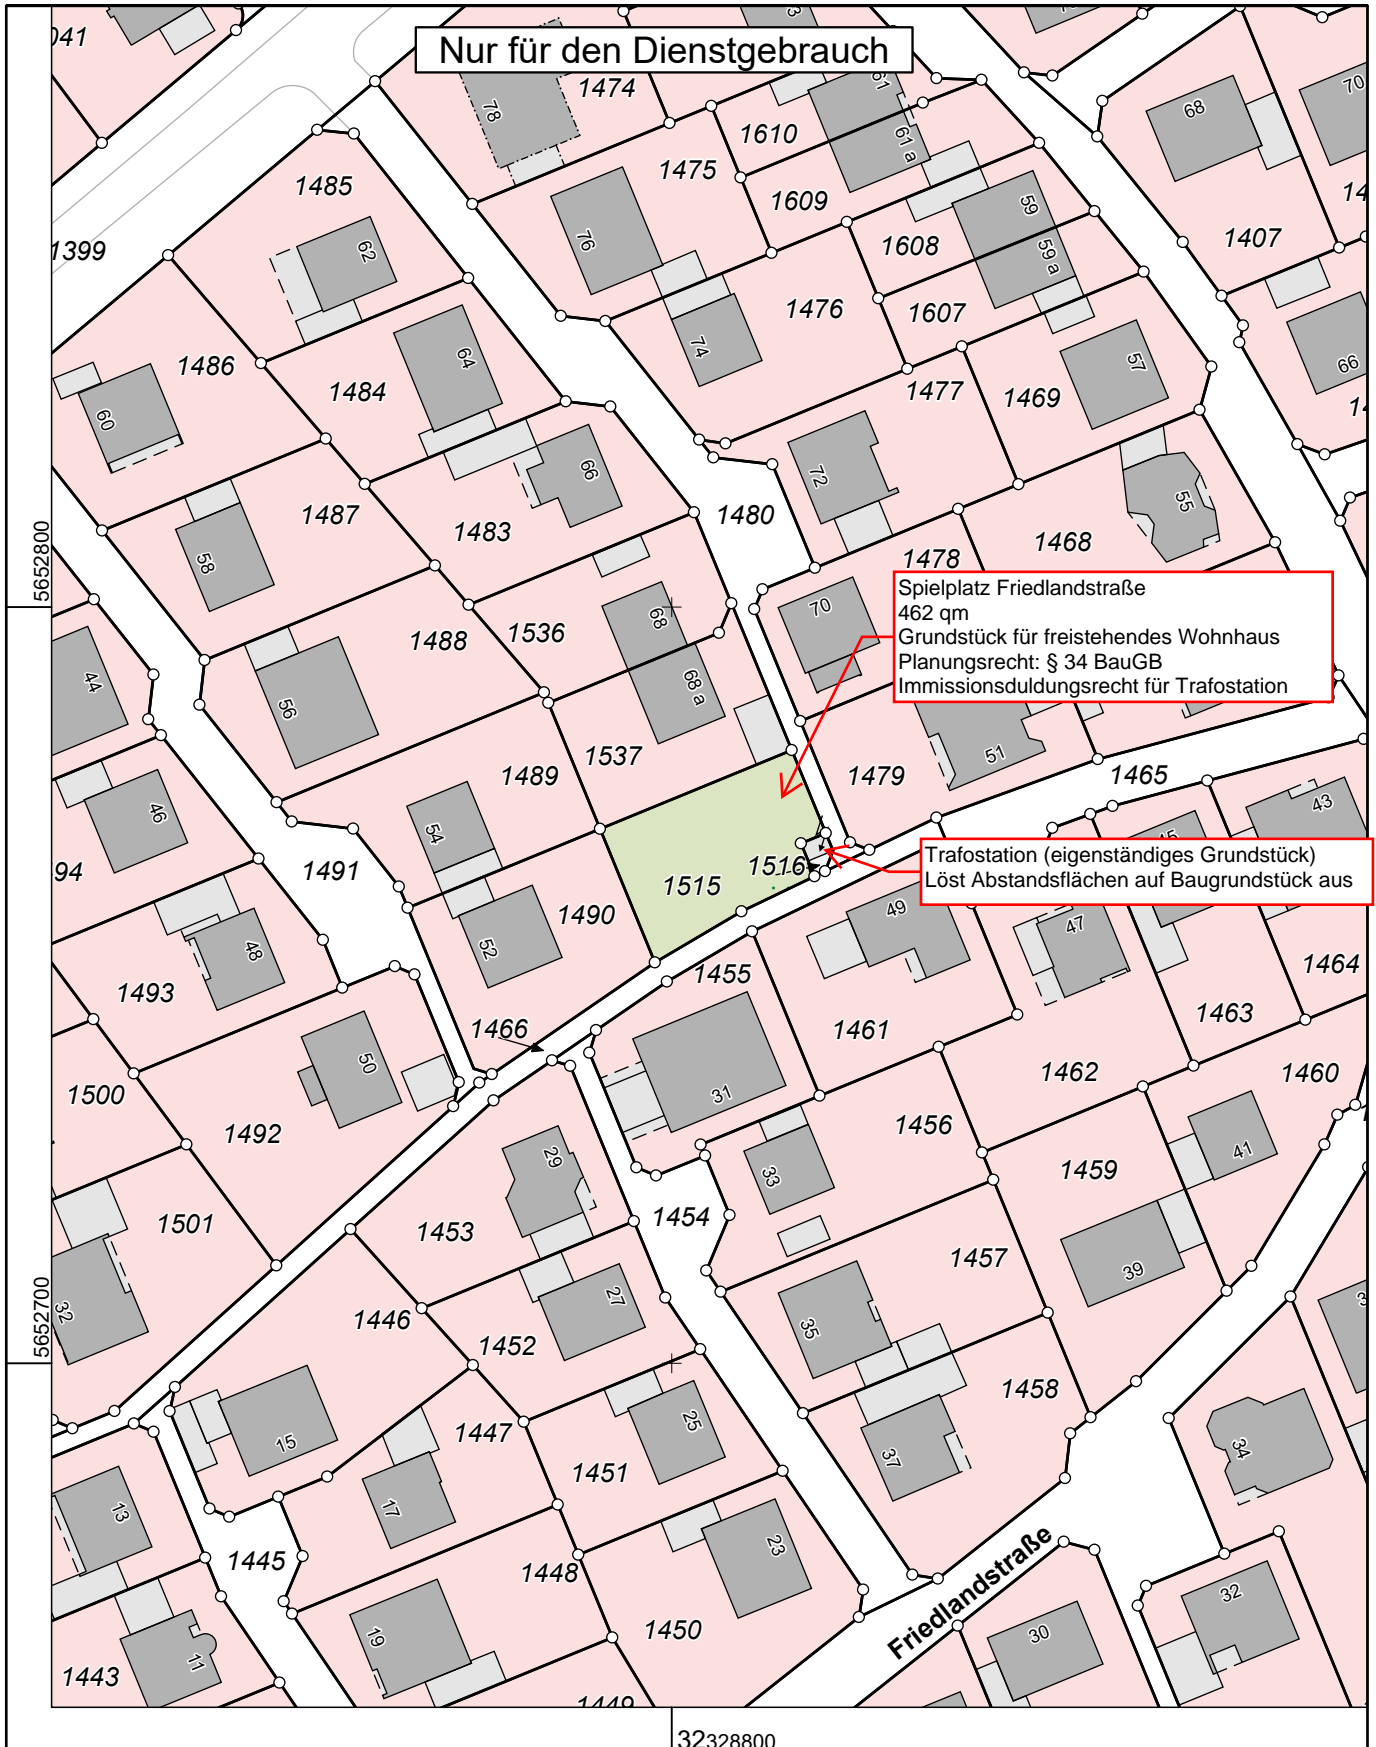

Rhein-Erft-Kreis Katasteramt

Willy-Brandt-Platz 1
50126 Bergheim

Auszug aus dem Liegenschaftskataster

Flurkarte NRW 1:1000

Flurstück: 1515
Flur: 2
Gemarkung: Kaster
Steifensandstraße, Bedburg

Erstellt: 16.04.2020
Zeichen:

Maßstab 1 : 1000

Gefertigt im Auftrag des Rhein-Erft-Kreises durch: Stadt Bedburg, Am Rathaus 1, 50181 Bedburg

Die Nutzung dieses Auszuges ist im Rahmen des § 11 (1) DVOzVermKatG NRW zulässig. Zuwiderhandlungen werden nach § 27 VermKatG NRW verfolgt.