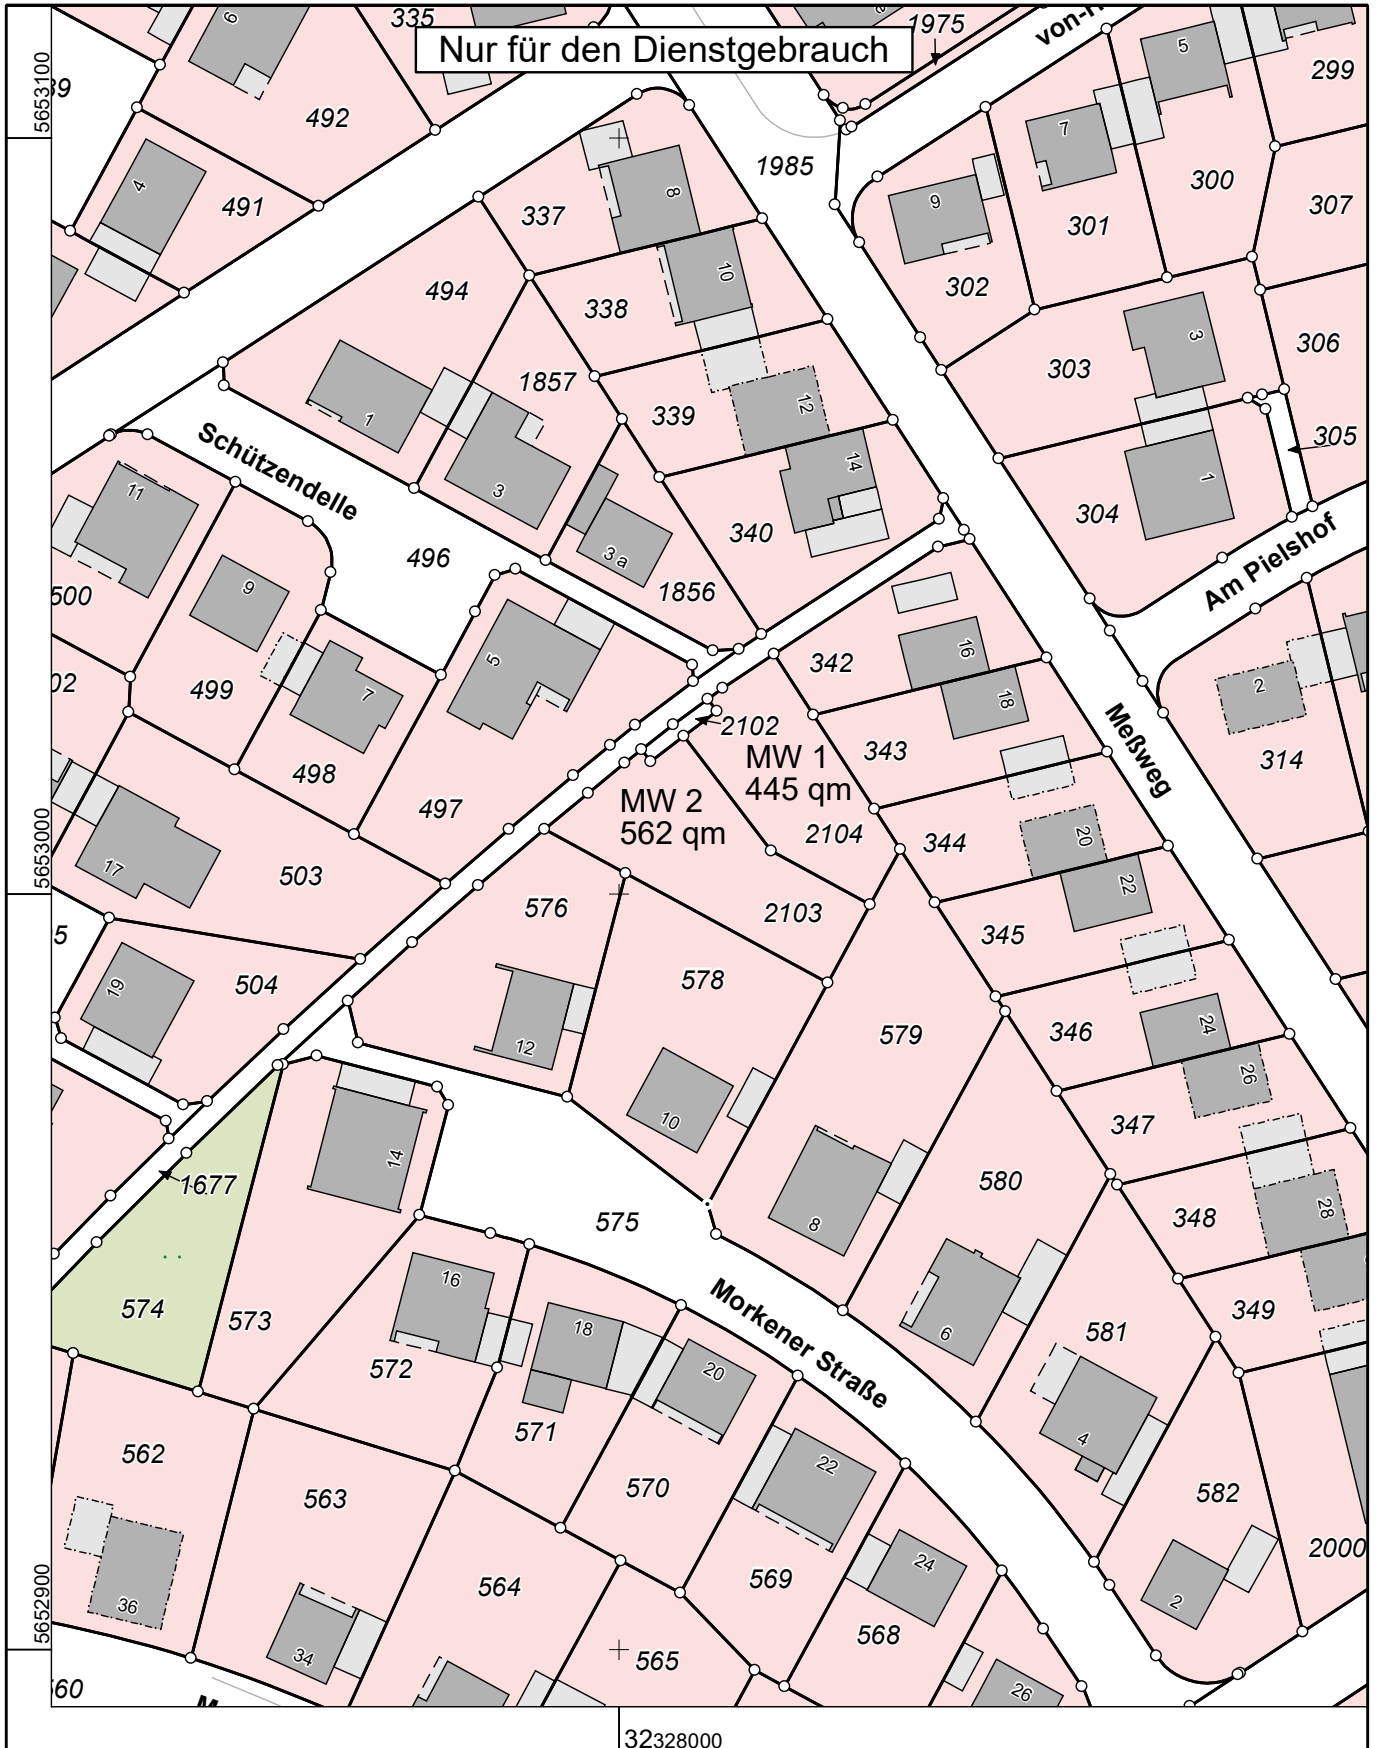

Rhein-Erft-Kreis Katasteramt

Willy-Brandt-Platz 1
50126 Bergheim

Auszug aus dem Liegenschaftskataster

Flurkarte NRW 1:1000

Flurstück: 2103
Flur: 5
Gemarkung: Kaster
Morkener Straße, Bedburg

Erstellt: 12.01.2021
Zeichen:

Maßstab 1 : 1000

Gefertigt im Auftrag des Rhein-Erft-Kreises durch: Stadt Bedburg, Am Rathaus 1, 50181 Bedburg

Die Nutzung dieses Auszuges ist im Rahmen des § 11 (1) DVOzVermKatG NRW zulässig. Zuwiderhandlungen werden nach § 27 VermKatG NRW verfolgt.