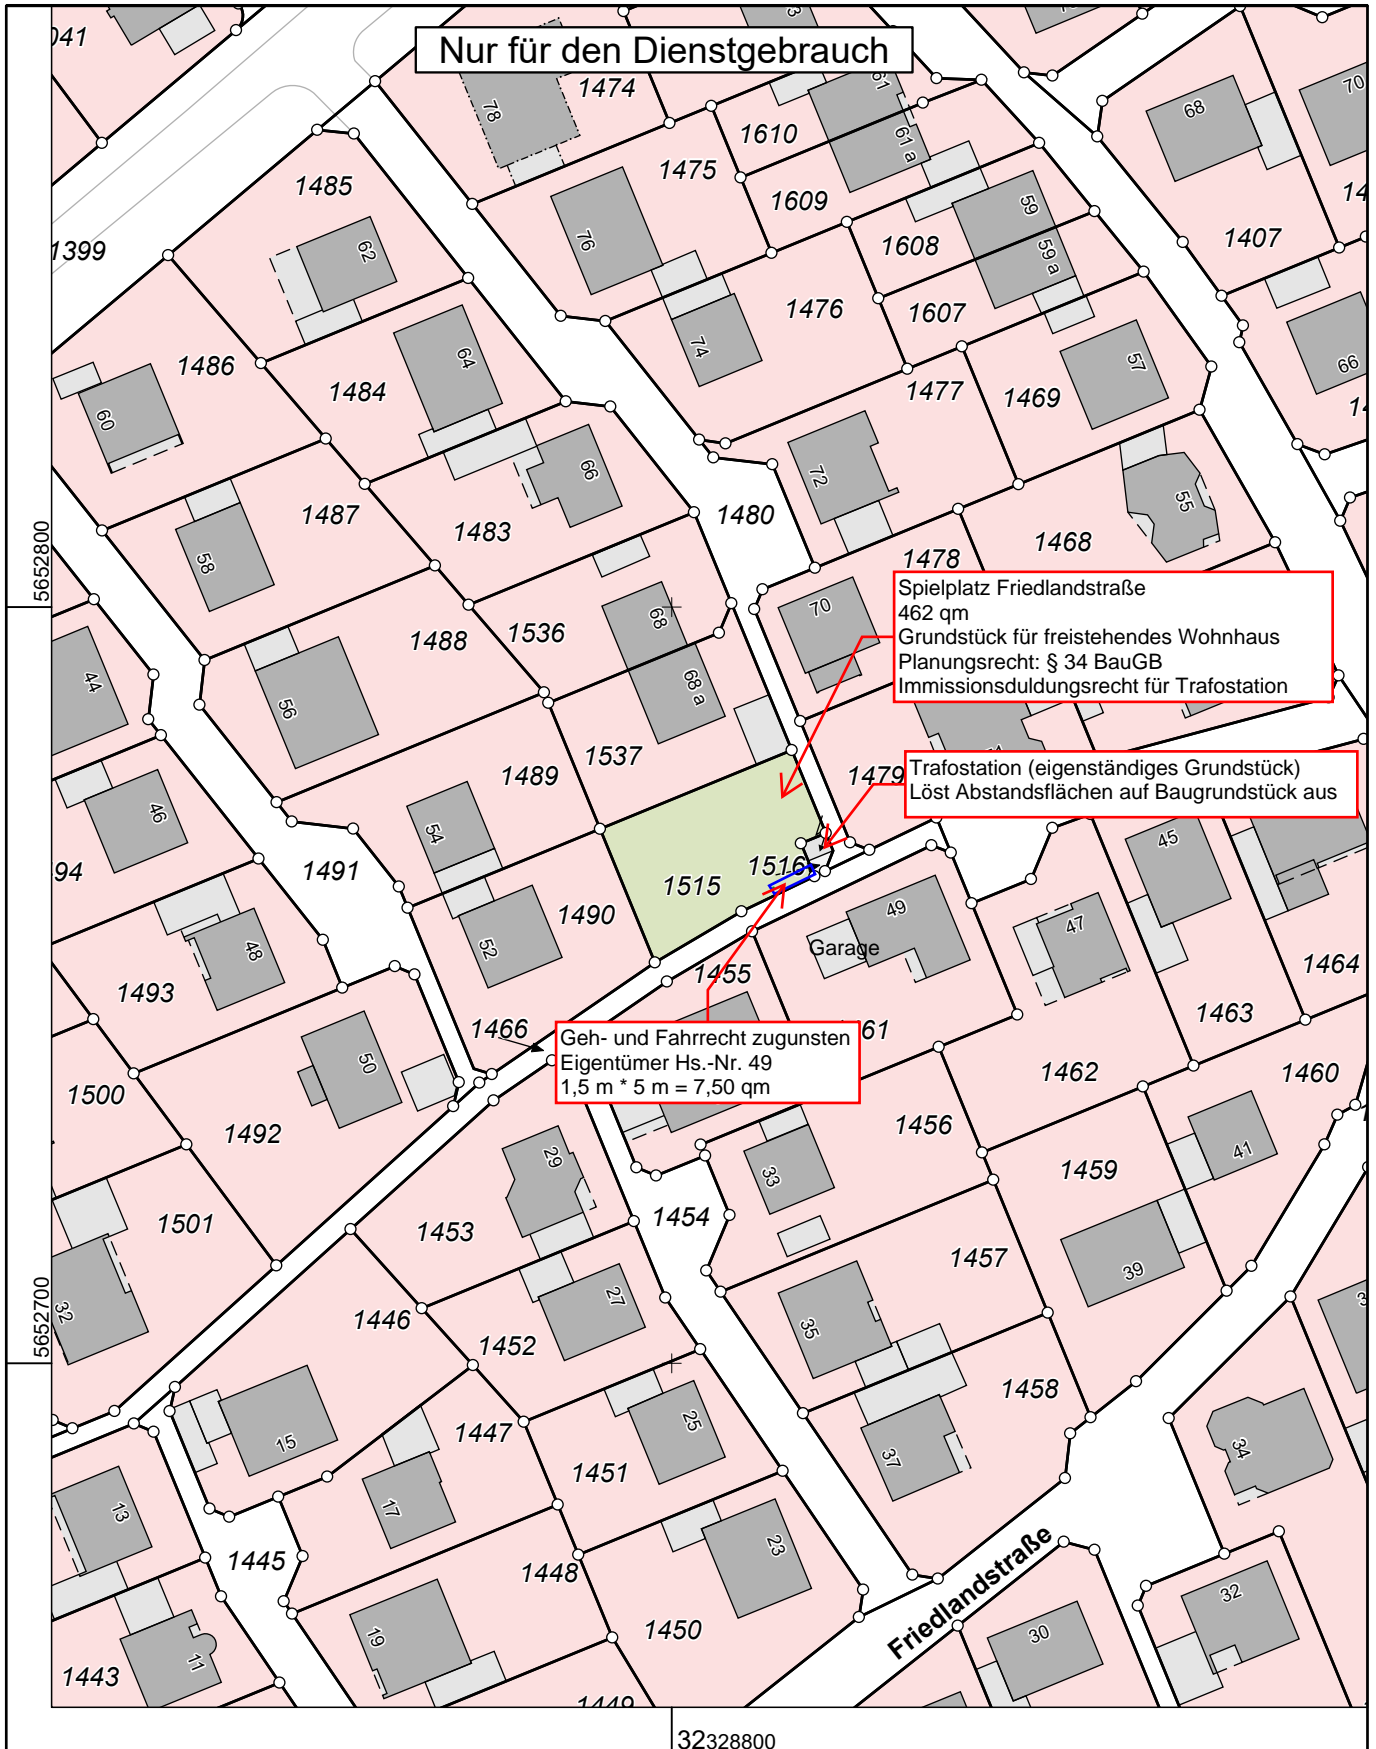

Rhein-Erft-Kreis Katasteramt

Willy-Brandt-Platz 1
50126 Bergheim

Auszug aus dem Liegenschaftskataster

Flurkarte NRW 1:1000

Flurstück: 1515
Flur: 2
Gemarkung: Kaster
Steifensandstraße, Bedburg

Erstellt: 16.04.2020
Zeichen:

Maßstab 1 : 1000

Gefertigt im Auftrag des Rhein-Erft-Kreises durch: Stadt Bedburg, Am Rathaus 1, 50181 Bedburg

Die Nutzung dieses Auszuges ist im Rahmen des § 11 (1) DVOzVermKatG NRW zulässig. Zuwiderhandlungen werden nach § 27 VermKatG NRW verfolgt.